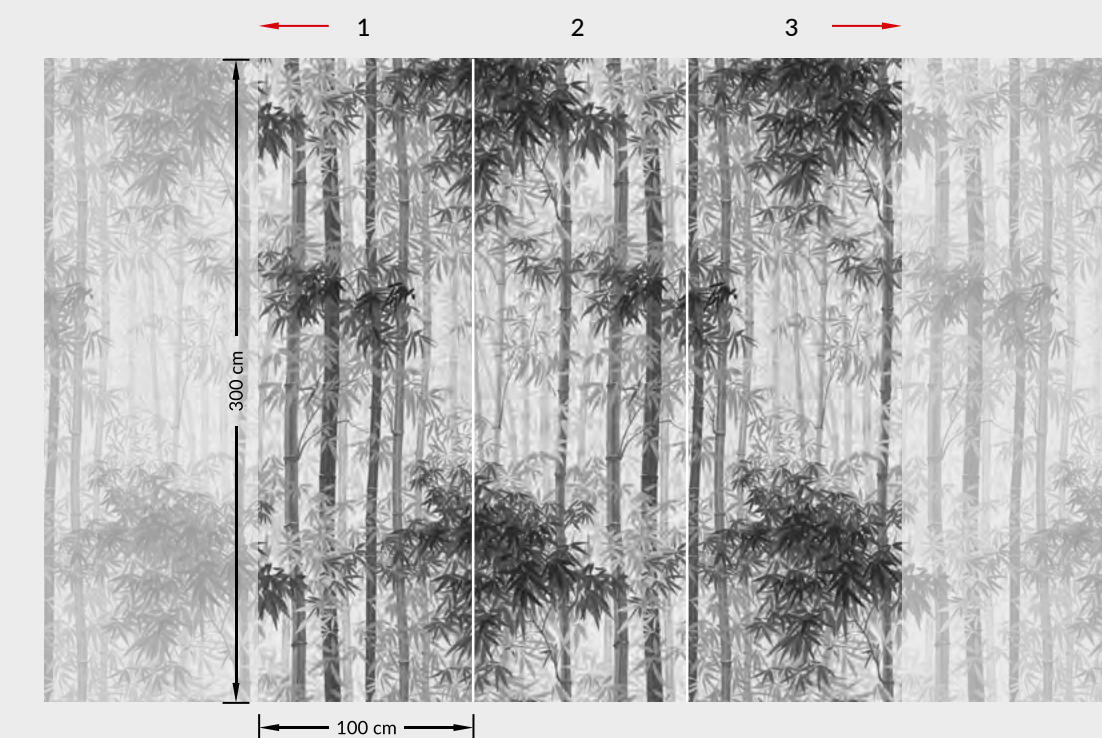

ART3 001

Бамбуковая роща

«Бамбуковое море» — так туристы называют бескрайние зеленые джунгли в китайском уезде Хошань. В легком покачивании гибких бамбуковых стеблей и шелесте его листьев, встревоженных ветром, в самом деле есть что-то общее с морскими волнами — ритмичное движение, которое символизирует саму жизнь.

ART6
300 cm x 300 cm