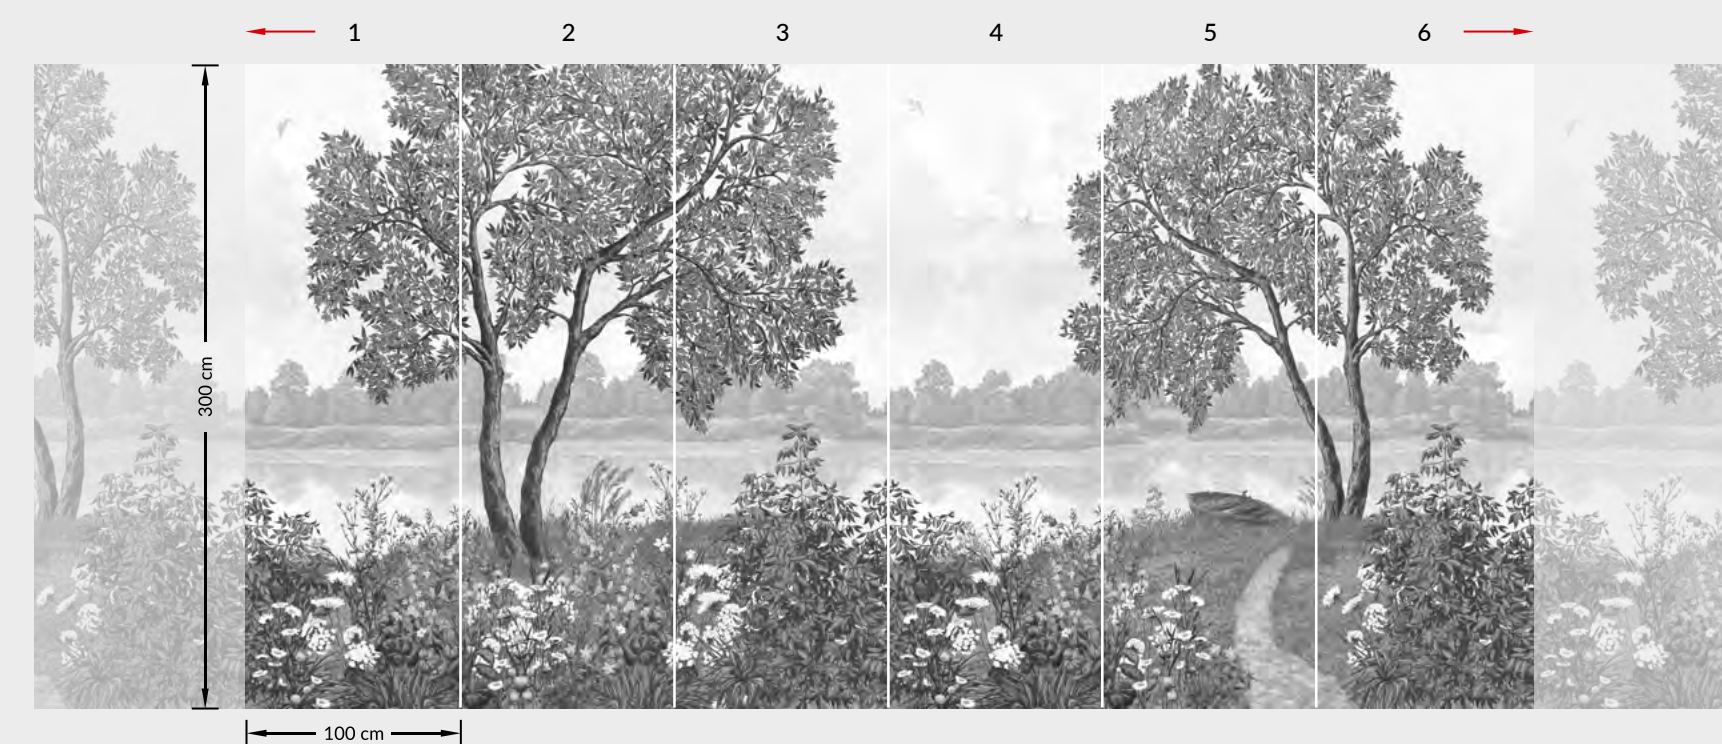

Берег Лоймины

Водная гладь, простая деревянная лодка, тропинка, склоненные над водой деревья, пышная зелень луговых цветов на берегу речки Лоймины... Милая русскому сердцу картина, напоминающая о летнем отдыхе в тихой деревне, где все тревоги теряют свою силу, уступая место бодрому пению птиц и плеску волн.

ART4
600 cm x 300 cm