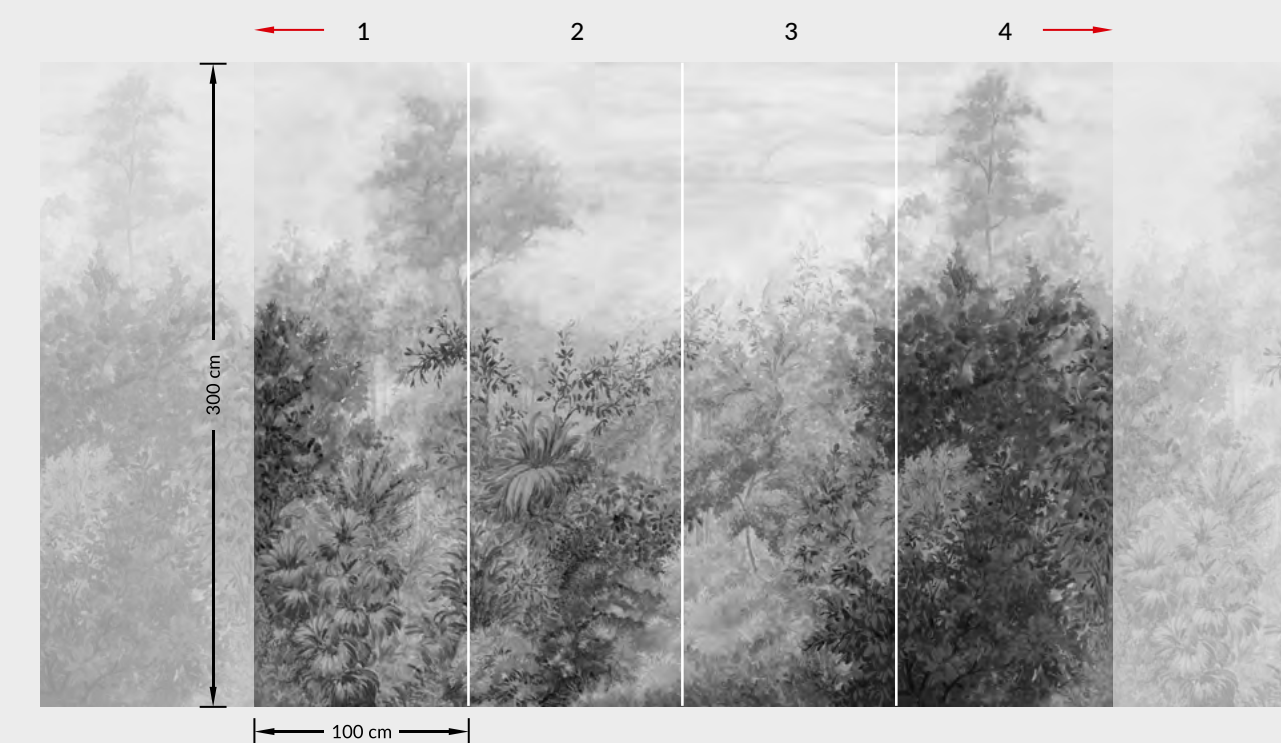

ART7 003

ART7 007

ART7 005/1

Южный лес

Густой осенний лес у побережья Средиземного моря, окутанный магическим свечением золотистых лучей солнца... Эта умиротворяющая и теплая картина деликатно напоминает: природа — лучший художник в этом мире, ведь она с таким невероятным мастерством смешивает свои краски.

ART2
400 cm x 300 cm