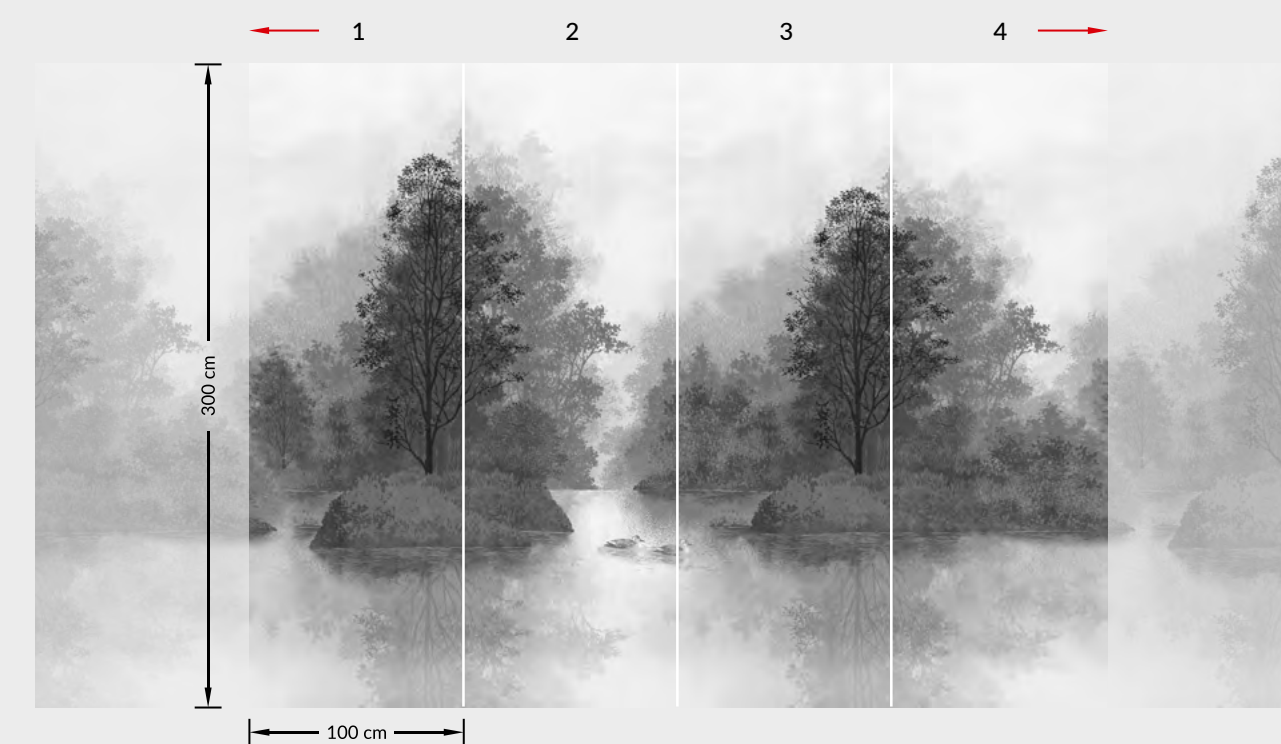

ART11 002

ART11 006

Английские озера

Английский заповедник Озерный край — то самое место, где рождалась британская поэзия эпохи романтизма. В пейзажах этого края гармонично существует всё, что мы так ценим в творчестве и в непринужденном общении: легкость, естественность, искренность и простота.

ART8
400 cm x 300 cm