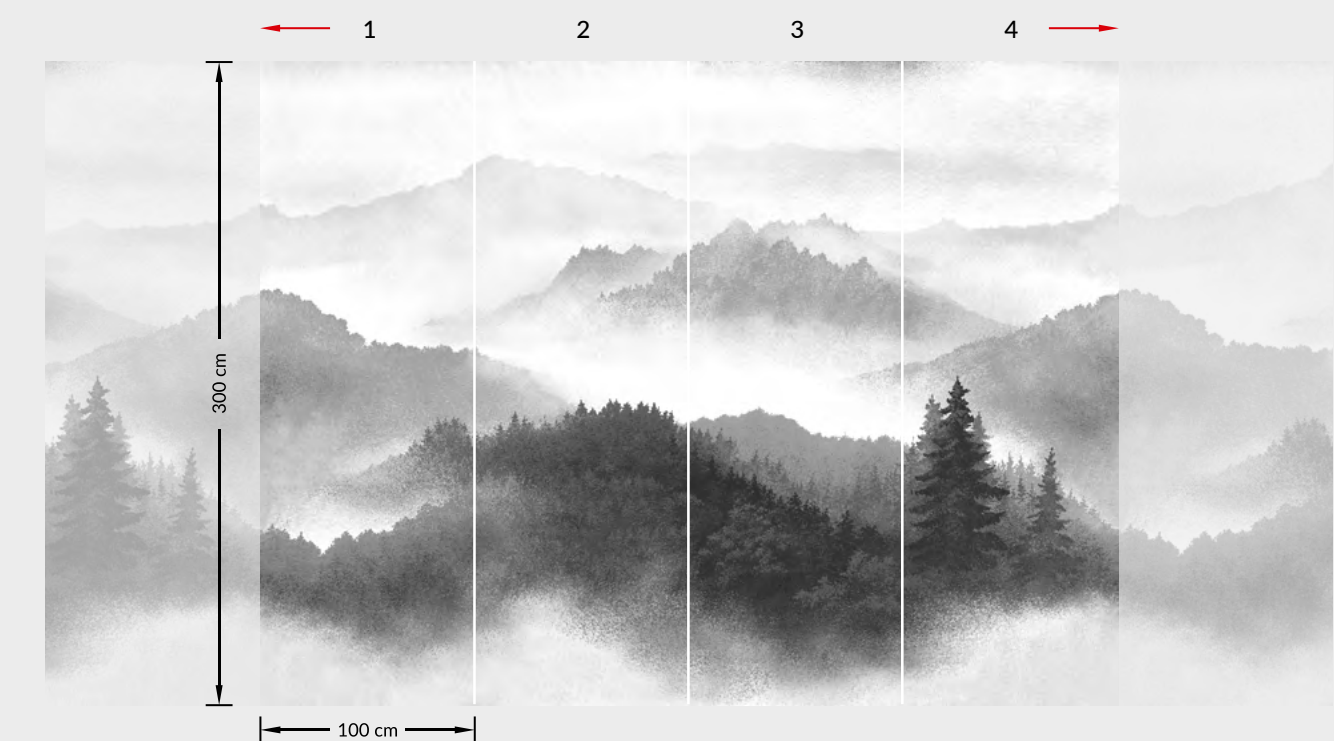

ART10 002/1

ART10 011

Карельский край

«Моя душа проста. Соленый ветер морей и смольный дух сосны ее питал». Так писал великий поэт Серебряного века Александр Блок, вдохновившись красотой карельских хвойных лесов: тот, кто хоть раз увидел их, навсегда поселит этот восхитительный образ в глубине своего сердца.

ART7
400 cm x 300 cm