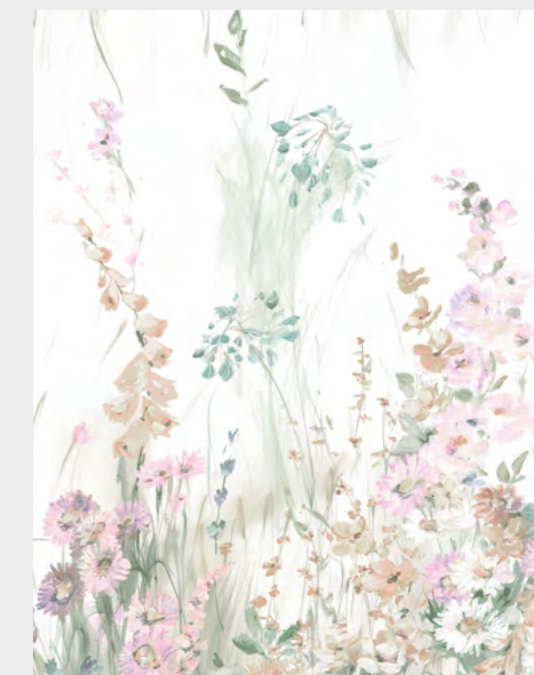

Алтайские луга

ART1 021