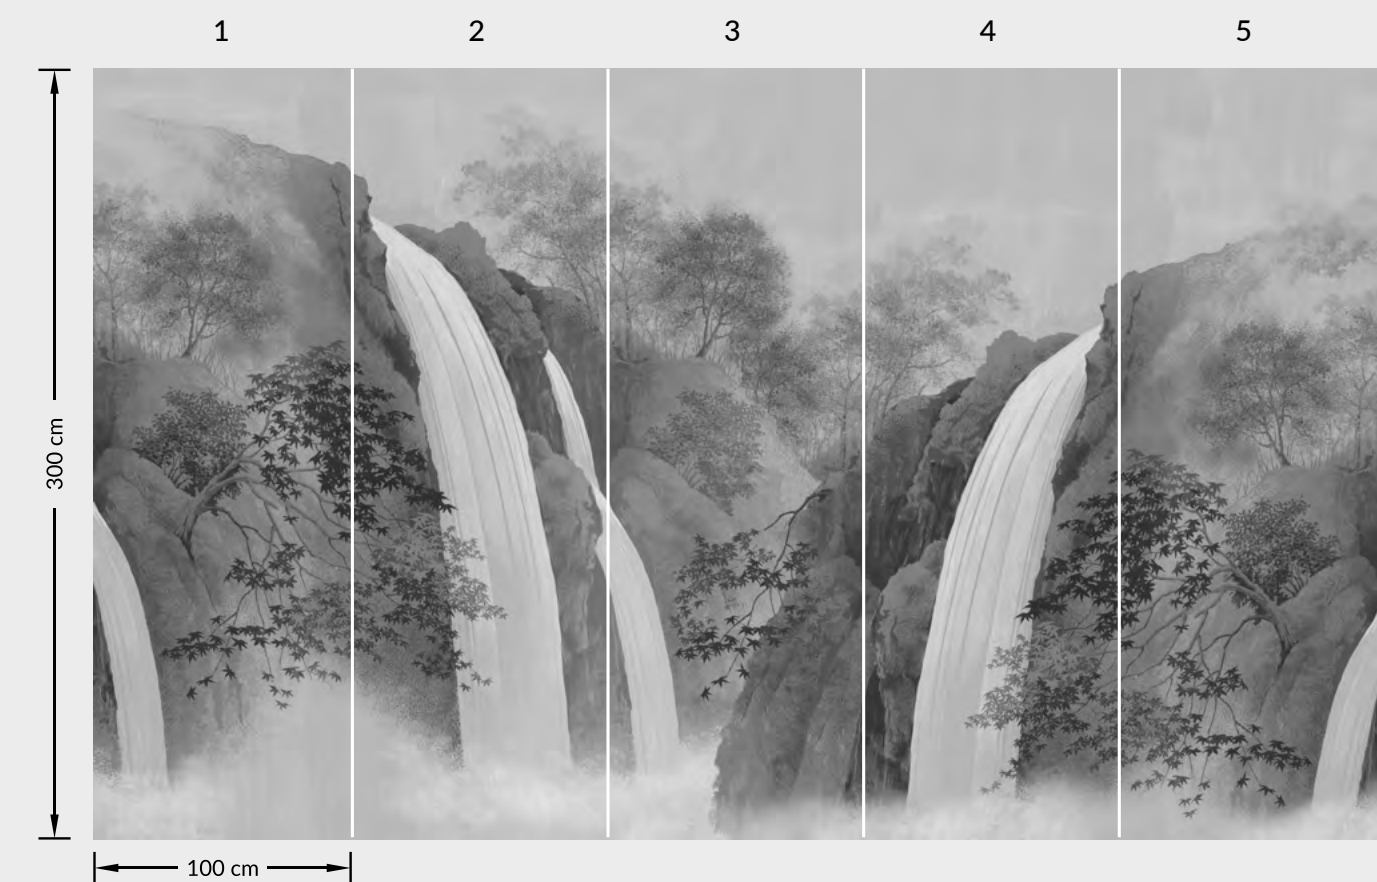

ART6 001

ART6 010

ART6 011

Водопад

В Японии водопады называют «водяными драконами»: к ним относятся с особым почтением и уважением. Размеренный рокот ниспадающих вод одного из крупнейших японских водопадов — Сёмё — действительно напоминает о мифических существах, их стойкости, спокойствию и сдержанном величии.

ART5
500 cm x 300 cm