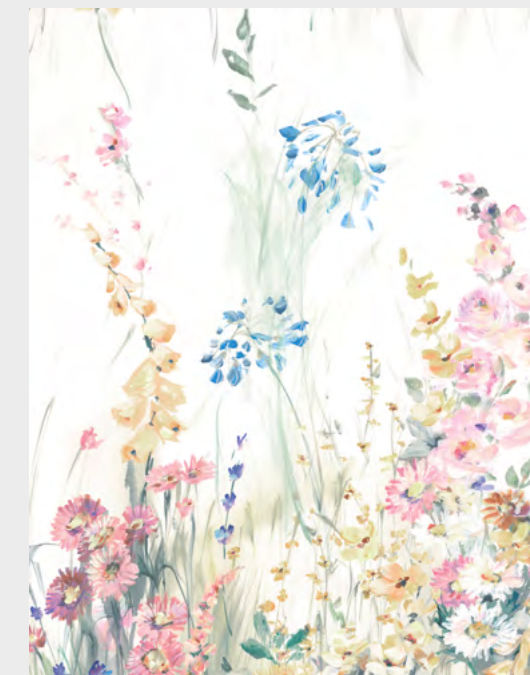

Алтайские луга