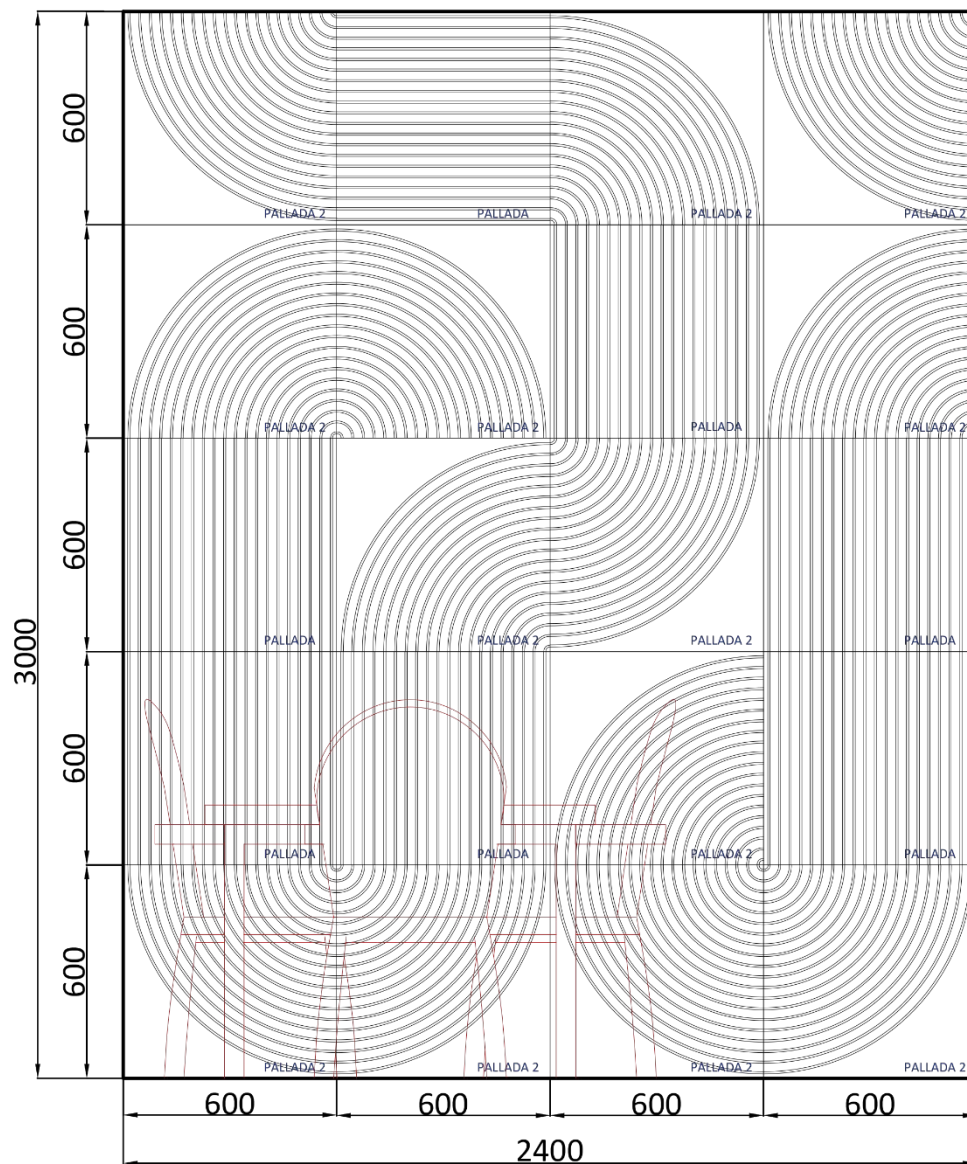

Состав раскладки:

- PALLADA – 7 шт.
- PALLADA 2 – 13 шт.

artpole®

НОВИНКА!

АЛЬБОМ
ГОТОВЫХ РЕШЕНИЙ

Вариант 9.

artpole®

НОВИНКА!