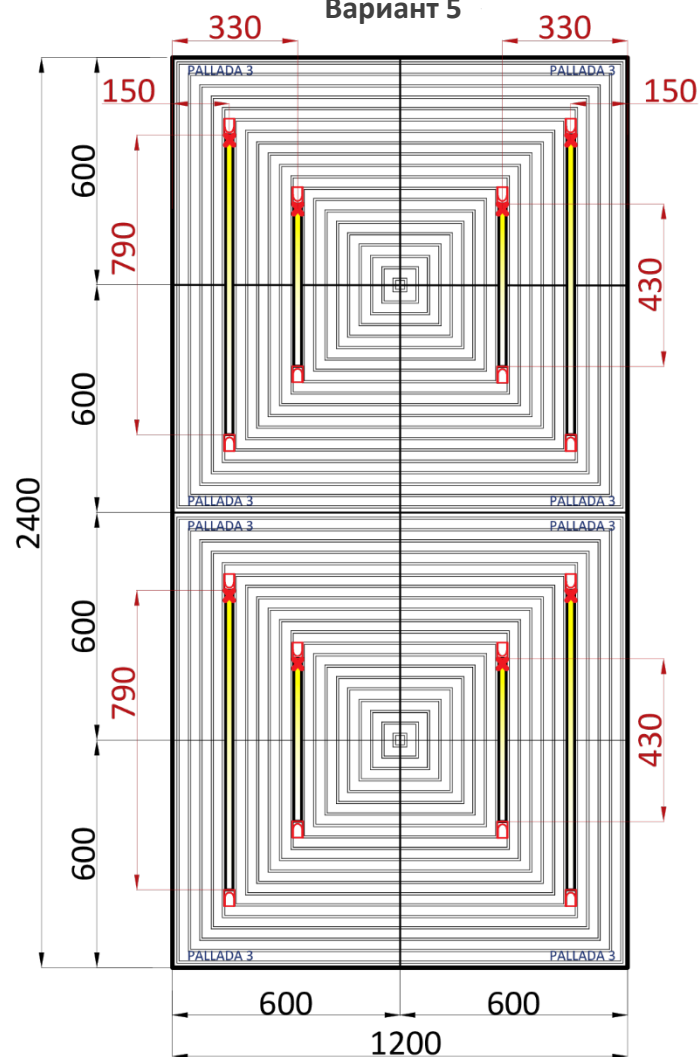

artpole®

НОВИНКА!

АЛЬБОМ
ГОТОВЫХ РЕШЕНИЙ

Вариант 3 с LED элементами.

Вариант 4

Состав раскладки (Вариант 4):

- PALLADA 2 – 8 шт.

Вариант 5