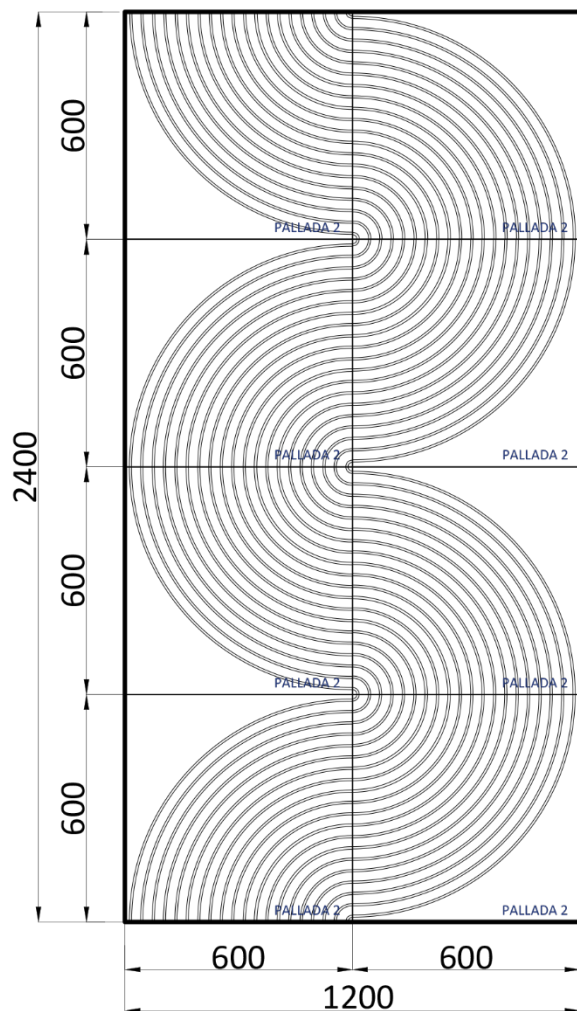

artpole®

НОВИНКА!

АЛЬБОМ
ГОТОВЫХ РЕШЕНИЙ

Вариант 3 с LED элементами.

Вариант 4

Состав раскладки (Вариант 4):

- PALLADA 2 – 8 шт.

Вариант 5