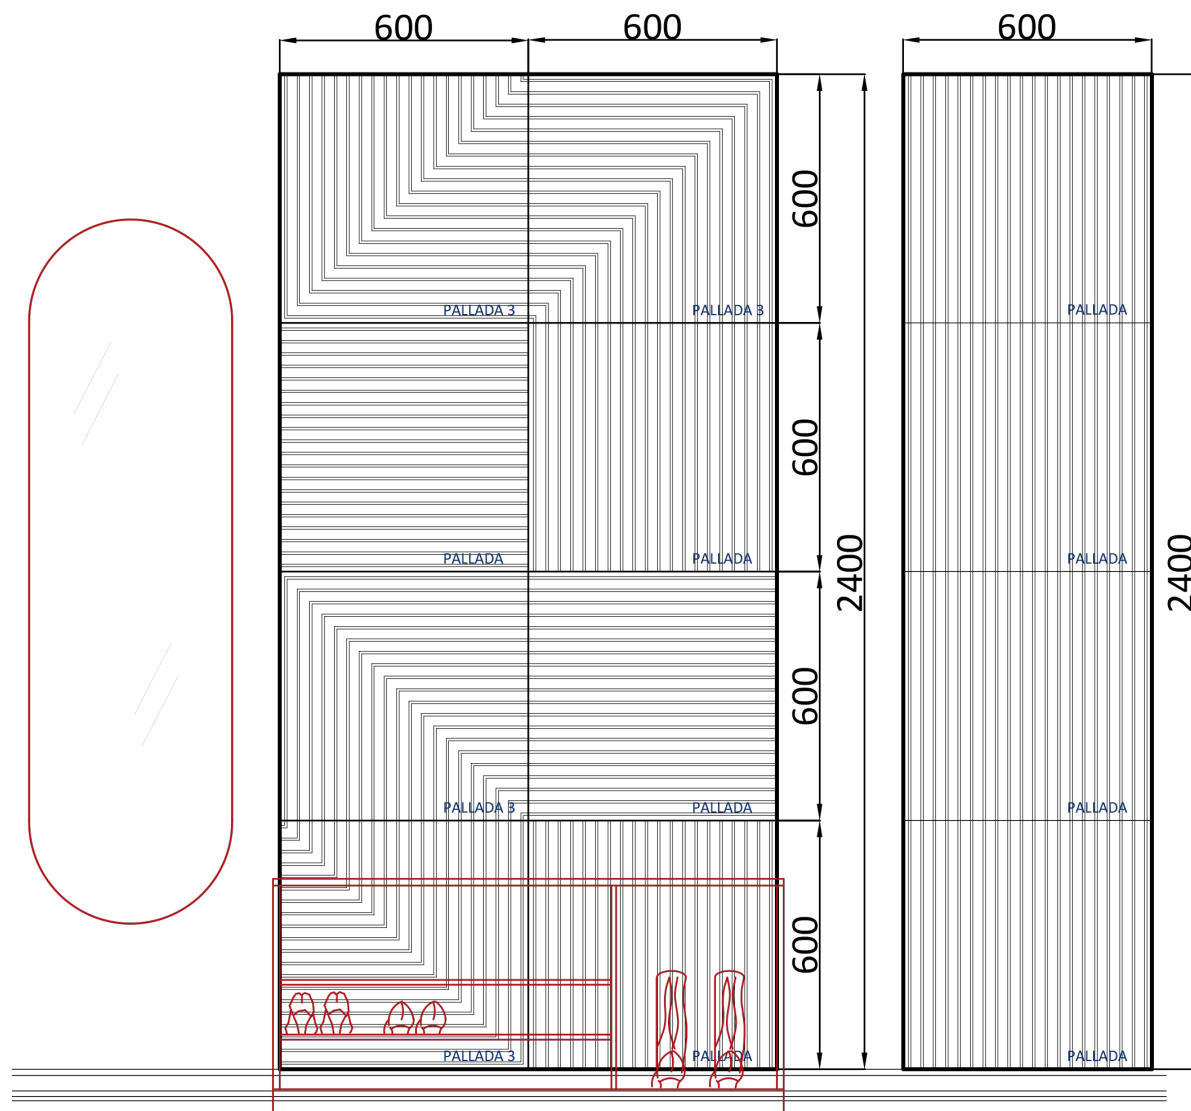

Состав раскладки:

- PALLADA – 8 шт.
- PALLADA 3 – 4 шт.

artpole®

НОВИНКА!

АЛЬБОМ
ГОТОВЫХ РЕШЕНИЙ

Вариант 7.

artpole®

НОВИНКА!

Состав готового решения:

1

Розетка SR127
D1003x30 мм

2

Карниз SKT48
H97x105 мм

3

Световой профиль
арт. 006414
20x20x2000 мм

4