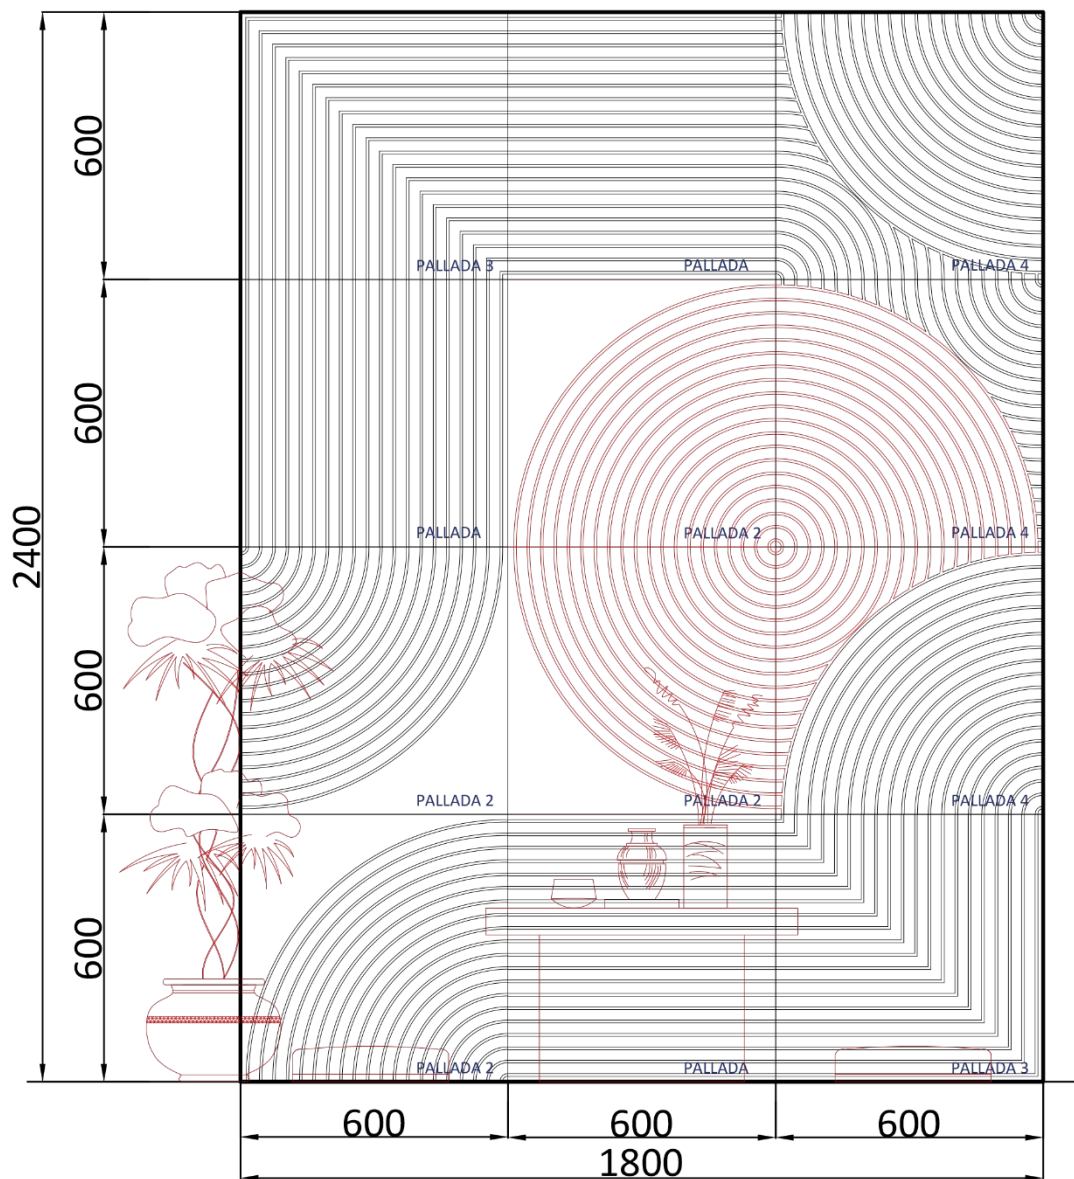

artpole®

НОВИНКА!

АЛЬБОМ
ГОТОВЫХ РЕШЕНИЙ

Состав раскладки :

- PALLADA - 3 шт.
- PALLADA 2 - 4 шт.
- PALLADA 3 - 2 шт.
- PALLADA 4 - 3 шт.

artpole®

НОВИНКА!

АЛЬБОМ
ГОТОВЫХ РЕШЕНИЙ

Вариант 1.

artpole®

НОВИНКА!

АЛЬБОМ
ГОТОВЫХ РЕШЕНИЙ

Вариант 2.

Состав раскладки:

- PALLADA – 16 шт.
- PALLADA 2 – 21 шт.
- PALLADA 3 – 8 шт.
- PALLADA 4 – 8 шт.

artpole®