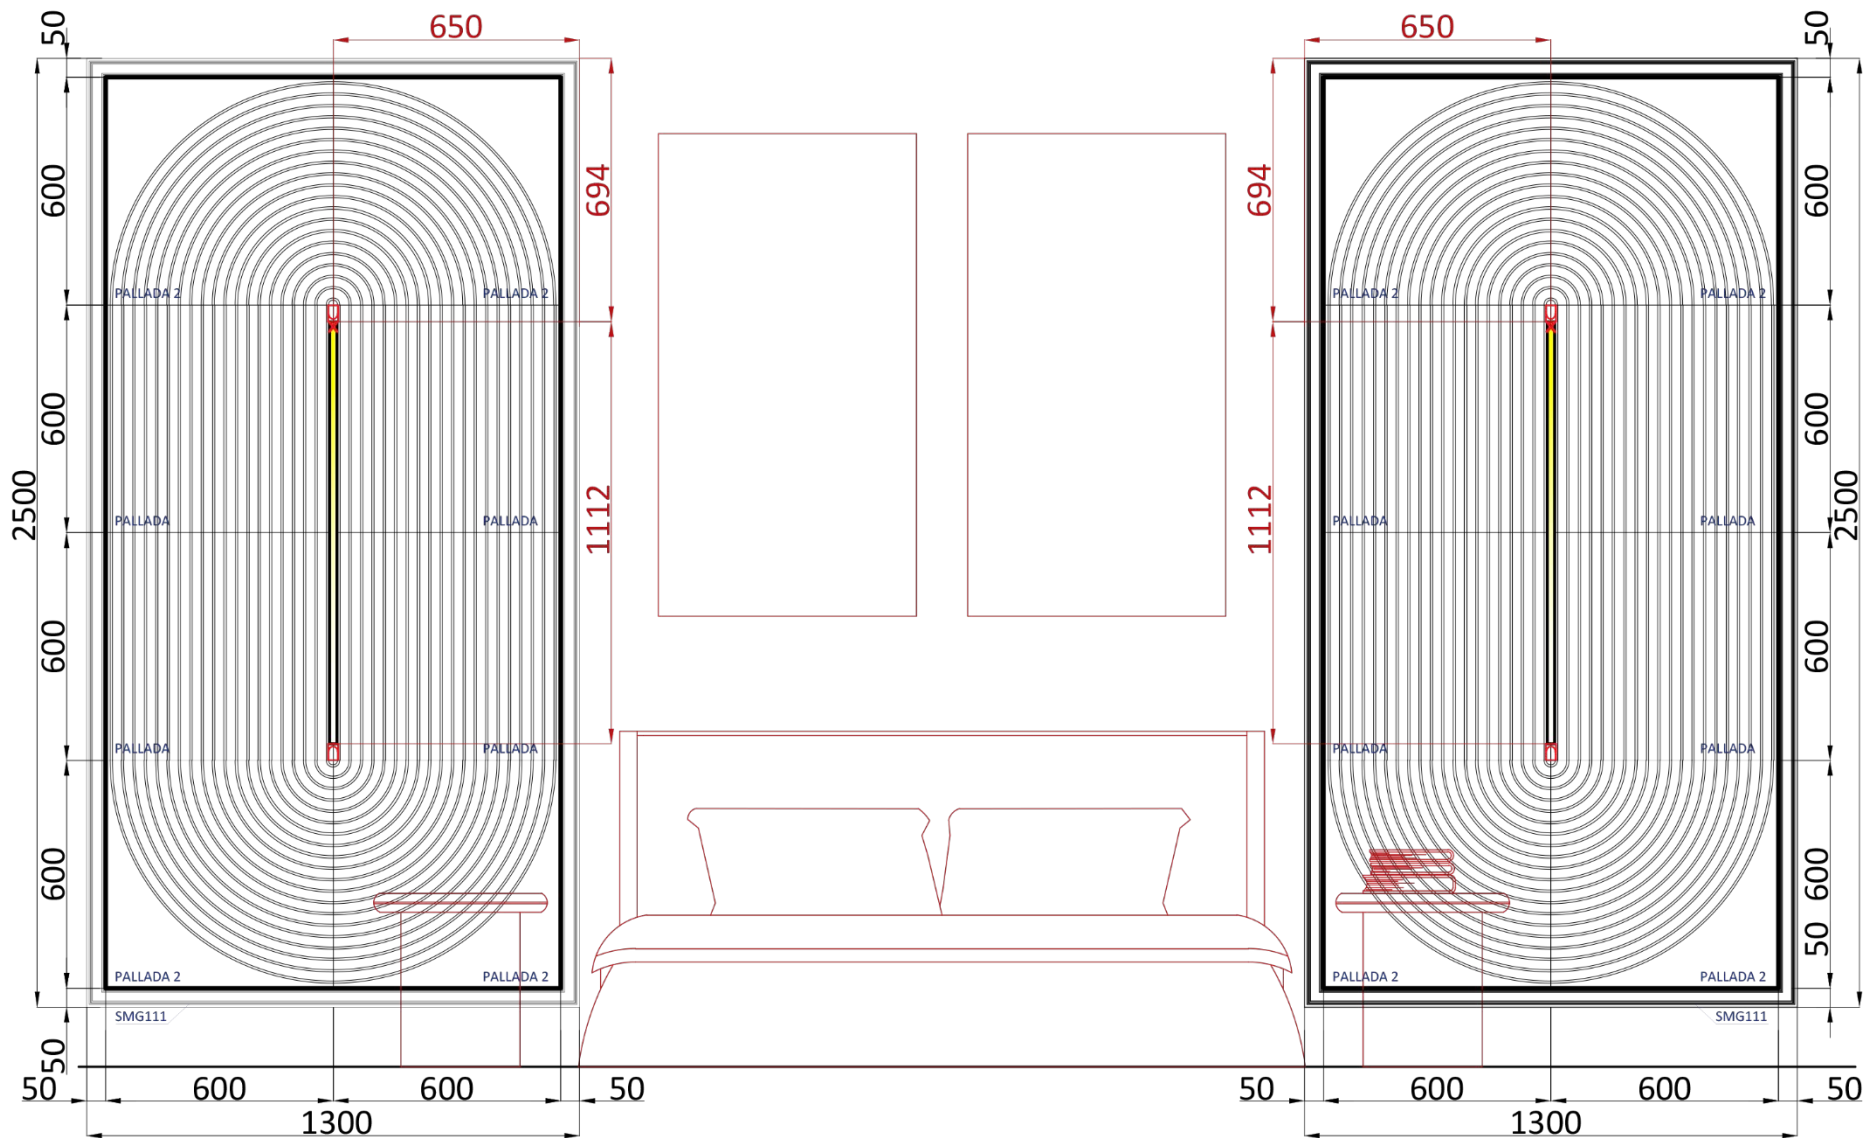

Вариант 4

artpole®

НОВИНКА!

АЛЬБОМ
ГОТОВЫХ РЕШЕНИЙ

Вариант 3 с LED элементами.