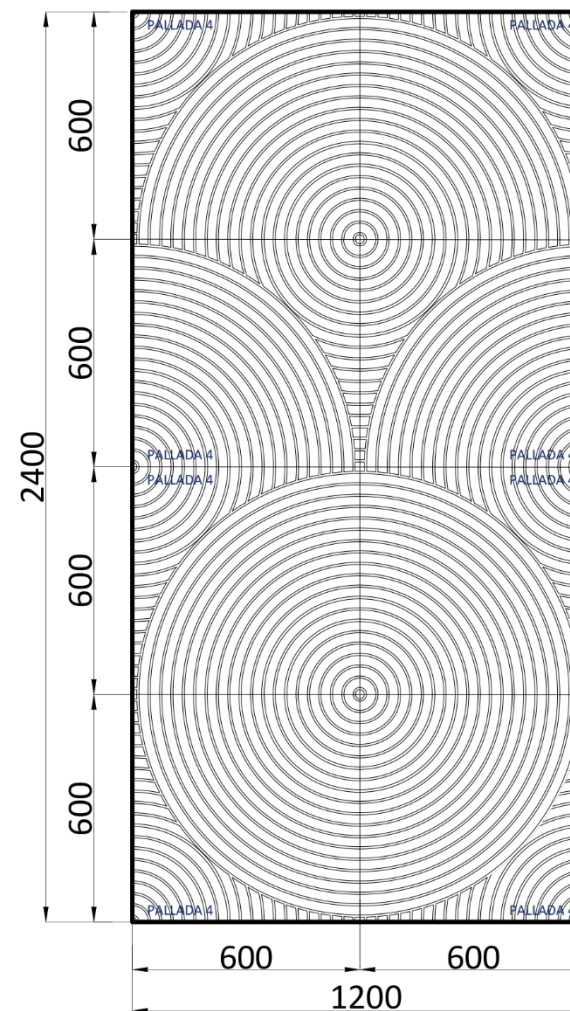

Вариант 6

Состав раскладки (Вариант 6):

- PALLADA 4 – 8 шт.