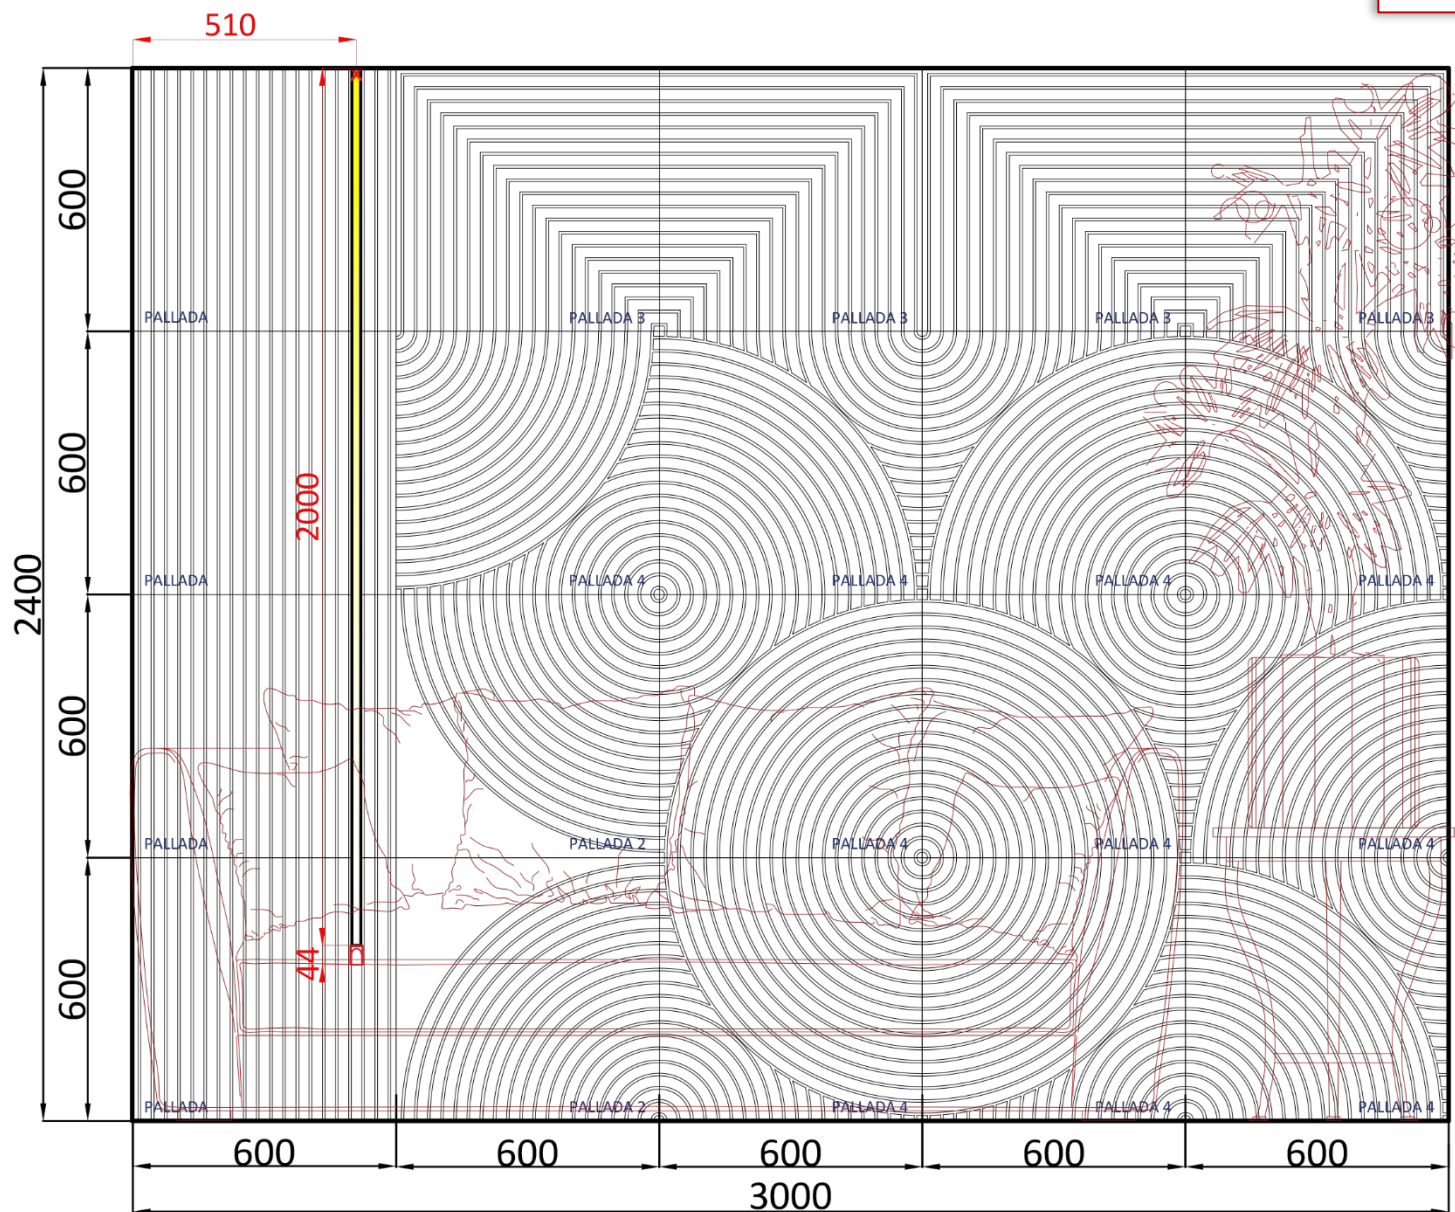

artpole®

НОВИНКА!

АЛЬБОМ
ГОТОВЫХ РЕШЕНИЙ

Вариант 10.