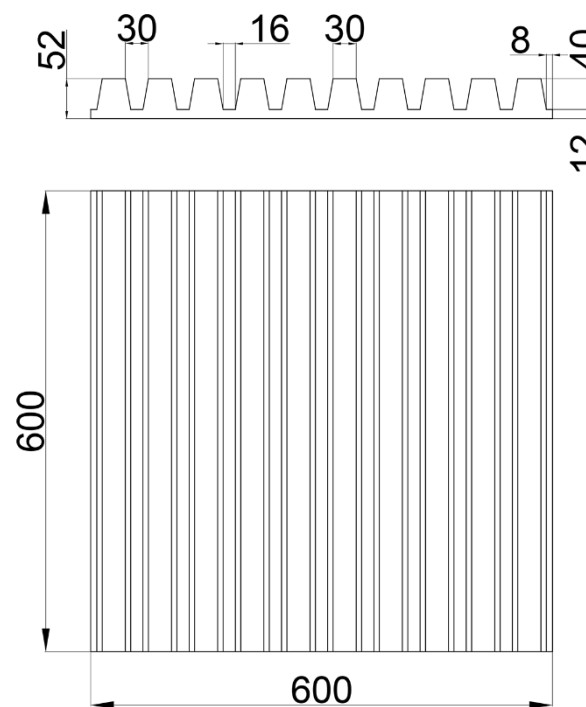

3D панель REIKI

Артикул: **M-0074**
Размер: **600x600x52мм**
Вес: **7,9кг**
Цена: **1440руб./шт.**
(4000 руб./кв.м)

г.Москва, м. Нагатинская, Варшавское ш., д. 36, стр. 2.

Время работы: ежедневно с 10:00 до 20:00