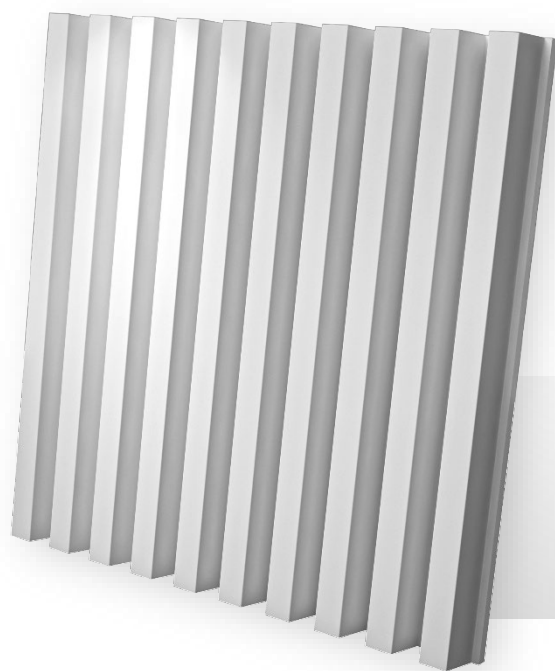

artpole®

НОВИНКА!

Панелями **REIKI** можно облицевать как стену, так и потолок, что в современном дизайне интерьера является удобным решением для зонирования пространства.

3D панель REIKI

Артикул: **M-0074**
Размер: **600x600x52мм**
Вес: **7,9кг**
Цена: **1440руб./шт.**
(4000 руб./кв.м)