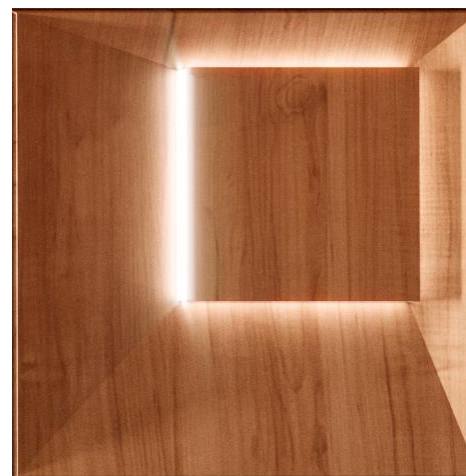

3D панель Malevich LED

PLATINUM

Артикул: **MM-0075-1 (матовые)**
GM-0075-1 (глянец)
Размер: **600x600x43мм**
Вес: **9,4кг**
Цена мат: **2680 руб./шт.**
(7445 руб./кв.м)
Цена патина/софттач/глянец :
3390 руб./шт./ (9418 руб./кв.м)

Варианты температуры свечения:

- Арт. MM-0075-1 (мат.)/GM-0075-1 (глянец)
  (нейтральный свет)
- Арт. MM-0075-2/GM-0075-2 (глянец)
  (тёплый свет)
- Арт. MM-0075-3/GM-0075-3 (глянец)
  (холодный свет)

* Инструкция по монтажу 3D панелей в каждой коробке.

На все новинки действуют стандартные дилерские скидки

Тел.: 8 (800) 302-05-03

www.artpole.ru