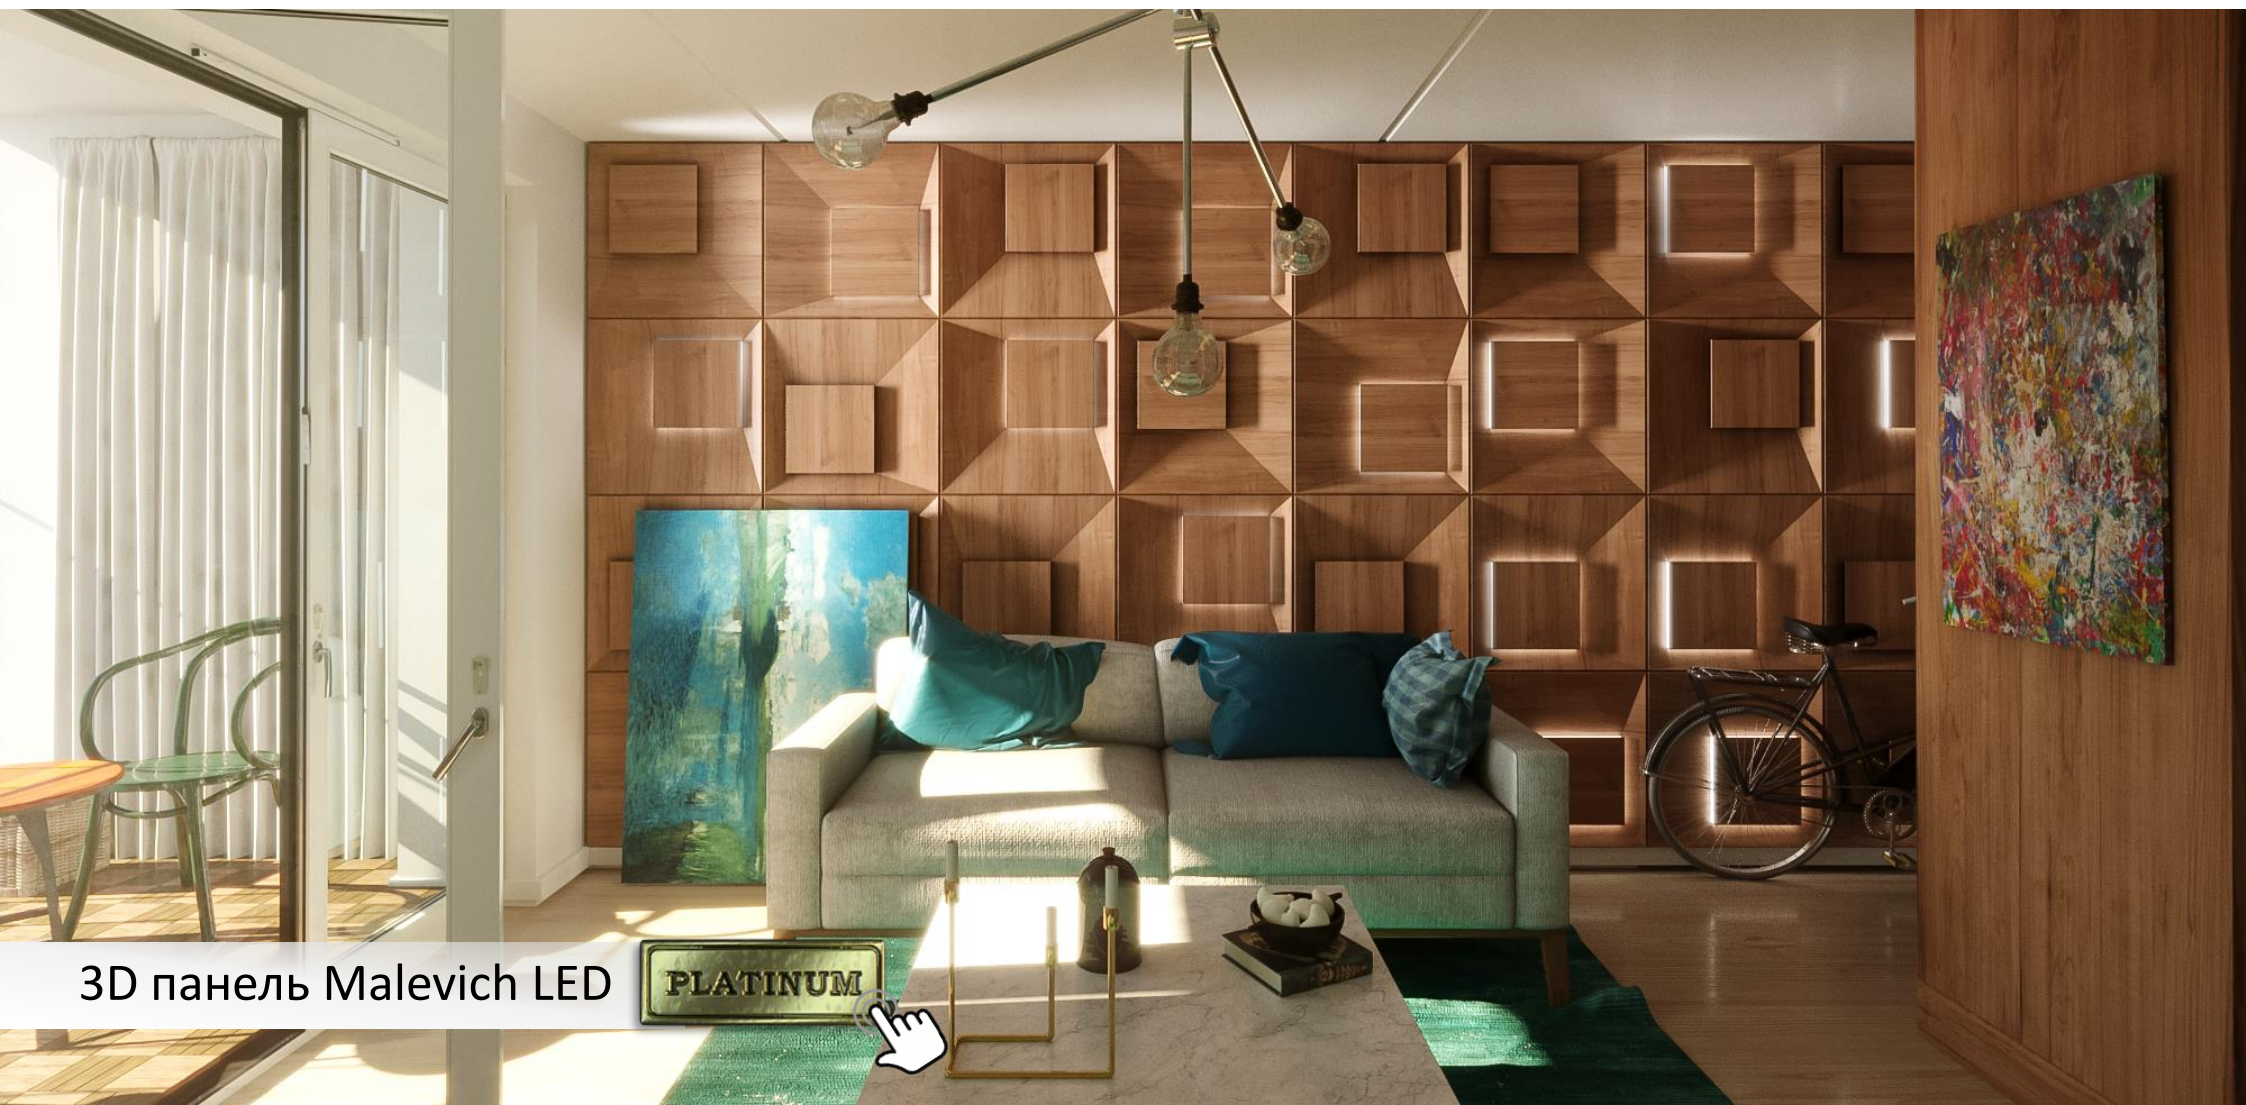

artpole®

НОВИНКА!

Гипсовая 3D панель **MALEVICH** – плод фантазии наших дизайнеров на тему авангарда и абстракционизма. Панели, по вашему желанию, можно установить со встроенной LED-подсветкой, - это делает композицию более динамичной и оригинальной.

3D панель Malevich LED

Артикул: **M-0075-1**
Размер: **600x600x43мм**
Вес: **9,4кг**
Цена: **1 880руб./шт.**
(5223 руб./кв.м)

Варианты температуры свечения:

-  Арт. M-0075-1 (нейтральный свет)
-  Арт. M-0075-2 (теплый свет)
-  Арт. M-0075-3 (холодный свет)

* Инструкция по монтажу 3D панелей в каждой коробке.

artpole®

НОВИНКА!

Гипсовая панель MALEVICH так же доступна и в серии **PLATINUM**. Простые геометрические формы в сочетании со встроенной подсветкой, неповторимой фактурой декоративных плёнок и хаотичным расположением гипсовых панелей, позволят создать уравновешенные асимметричные композиции.