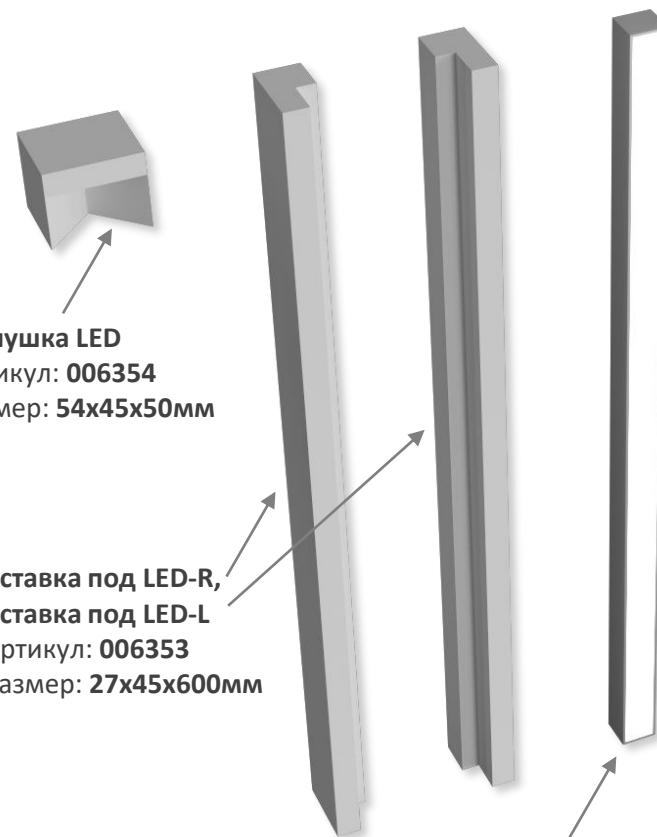

3D панель ZIGZAG BIG LED

Острый рельеф панели прекрасно сочетается с разнообразными дизайнерскими решениями, а сочетание выраженного рисунка панели **ZIGZAG BIG LED** со встроенной подсветкой ставит нашу новинку в один ряд вместе с самыми популярными и востребованными гипсовыми панелями из нашего ассортимента.

### 3D панель ZIGZAG BIG

Артикул: **M-0076**  
Размер: **600x600x48 мм**  
Вес: **9,5 кг**  
Цена: **1440 руб./шт.**  
**(4000 руб./кв.м)**

### Элементы LED подсветки

**Заглушка LED**  
Артикул: **006354**  
Размер: **54x45x50мм**

**Вставка под LED-R,  
Вставка под LED-L**  
Артикул: **006353**  
Размер: **27x45x600мм**

**Световой профиль**  
Артикул: **006123**  
Размер: **26x25x2000 мм**